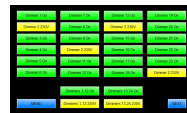

Exclusieve installatie door Roadtech Services

Opties | extra's | uitbreidingen

Easy Merger
Easy Merger+

Custom
Data veerhaspels

Pino Solutions EASY POWER™

- Combineer met bestaande EASY SWITCH systeem
- Schakel kanaal aan of uit met de EASY PWP
 - ↳ 12x10A | 12x16A versies
- Maatwerkoplossingen voor de Easy Power Series
- Easy Power Kit voor installateurs

- 4.3" Touch Controller
- 12 circuits per pagina

- 7" Touch Controller
- 24 circuits per pagina

- 10" Touch Controller
- 48 circuits per pagina

Montage en remote opties

WALL BOX
afneembaar

PULT BOX
desk top